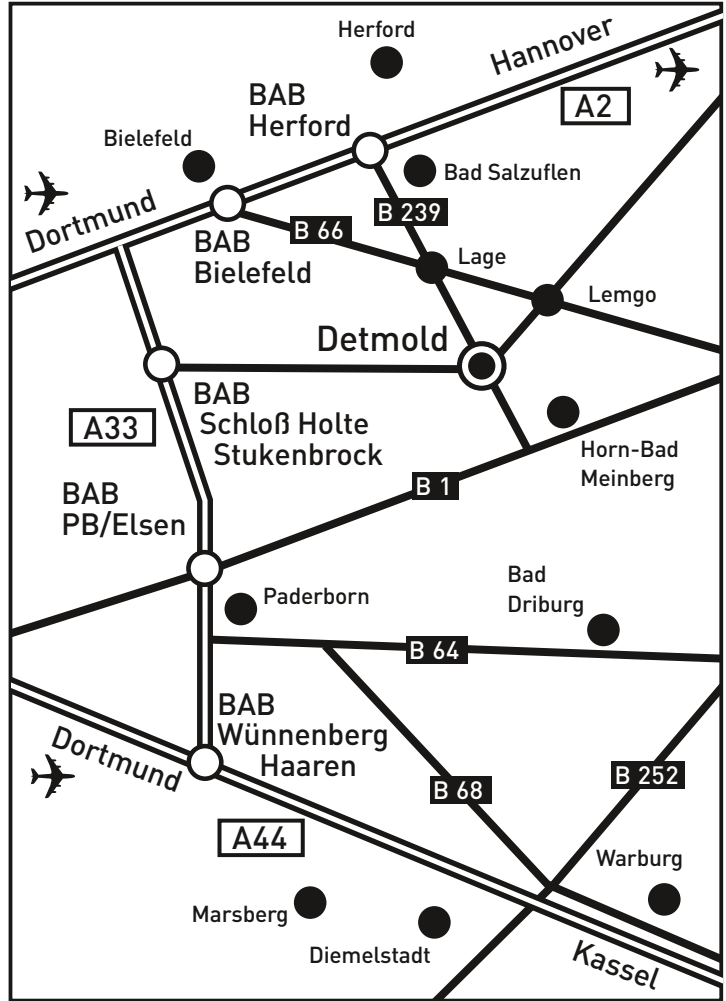

So finden Sie uns in Detmold...

M&S Werbeagentur

Bismarckstraße 23
32756 Detmold

Telefon 0 52 31/99 11-1
Telefax 0 52 31/99 11-33

info@mxs-werbung.de

B 239
von BAB-Abfahrt
Herford/Bad Salzuflen/Lage

B 238
Von Lemgo
Rinteln

von BAB-Abfahrt
Bielefeld
Sennestadt

von BAB-Abfahrt
Schloß Holte
Stukenbrock

B 239
von B1 oder
Ostwestfalenstraße
Horn-Bad Meinberg
Höxter
Paderborn

von Schlangen
Horn-Bad Meinberg