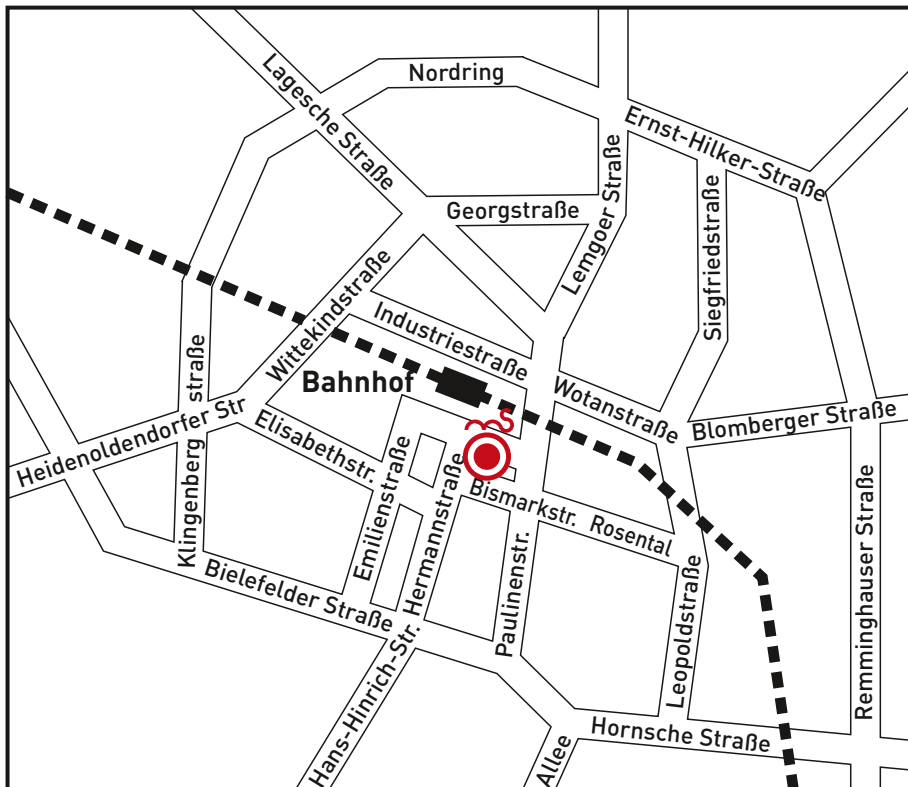

So finden Sie uns in Detmold...

M&S Werbeagentur

Bismarckstraße 23
32756 Detmold

Telefon 0 52 31/99 11-1
Telefax 0 52 31/99 11-33

info@mxs-werbung.de

B 239
von BAB-Abfahrt
Herford/Bad Salzuflen/Lage

B 238
Von Lemgo
Rinteln

von BAB-Abfahrt
Bielefeld
Sennestadt

von BAB-Abfahrt
Schloß Holte
Stukenbrock

B 239
von B1 oder
Ostwestfalenstraße
Horn-Bad Meinberg
Höxter
Paderborn

von Schlangen
Horn-Bad Meinberg